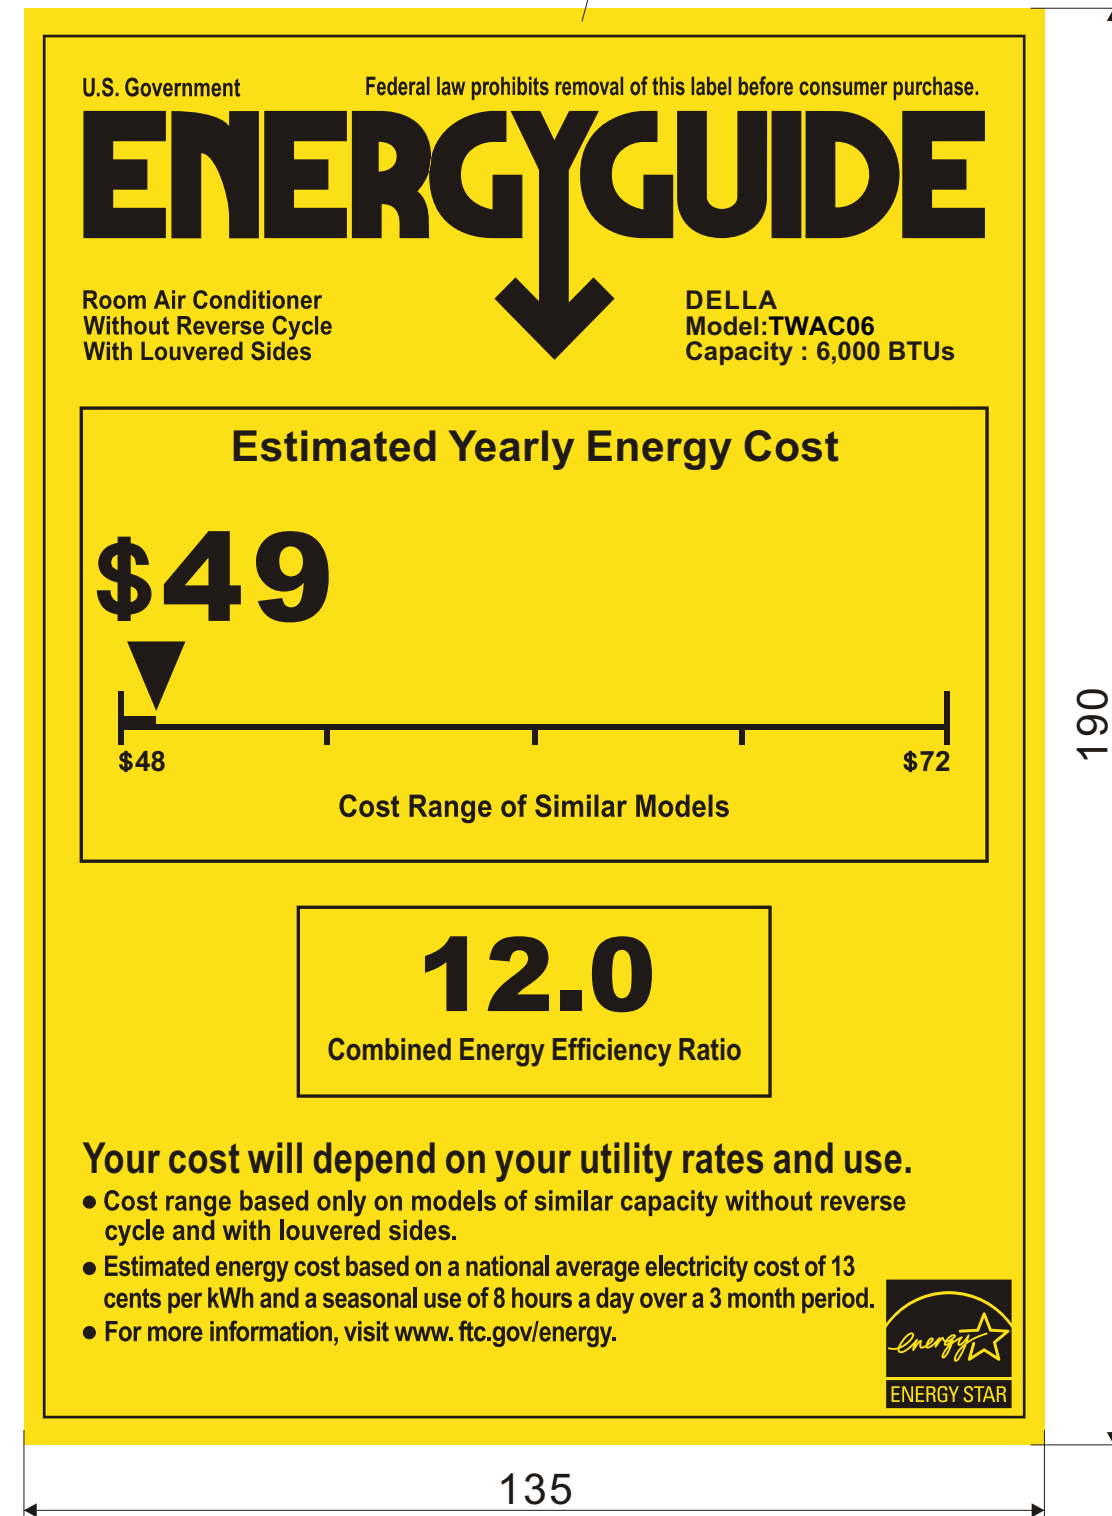

115V 6K
黄色底

190

135

115V 8K

黄色底

115V 10K

黄色底

115V 12K