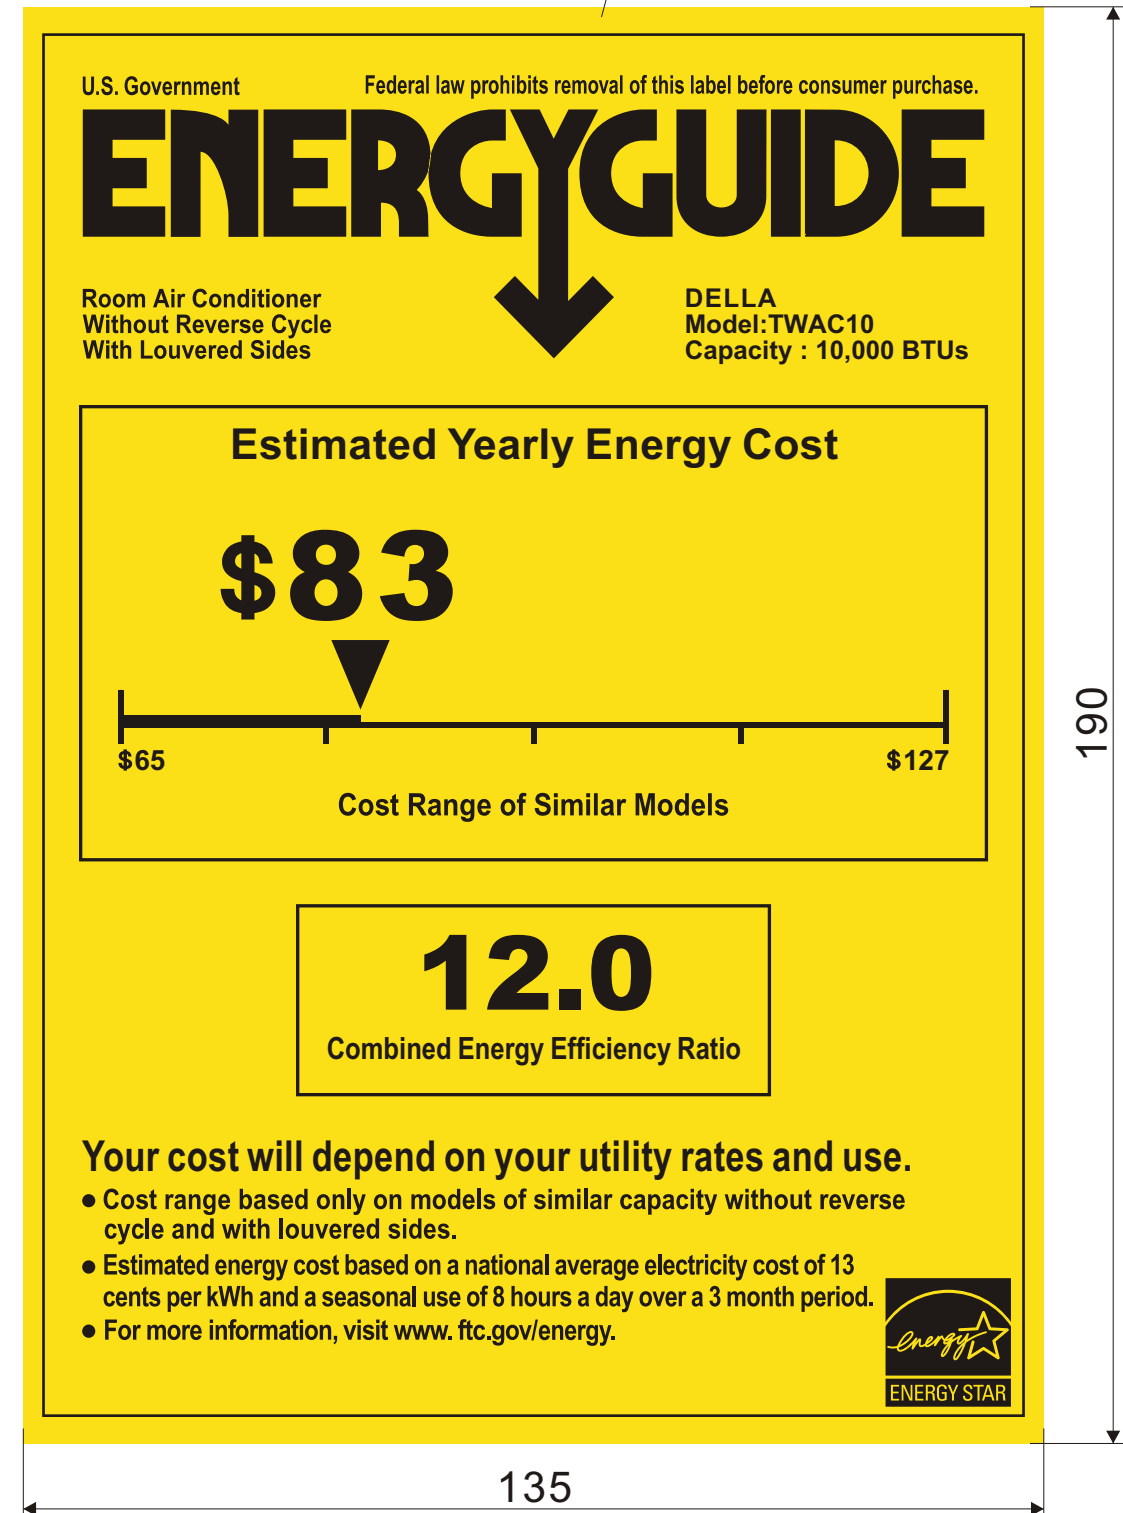

115V 6K
黄色底

190

135

115V 8K

黄色底

115V 10K

黄色底

115V 12K