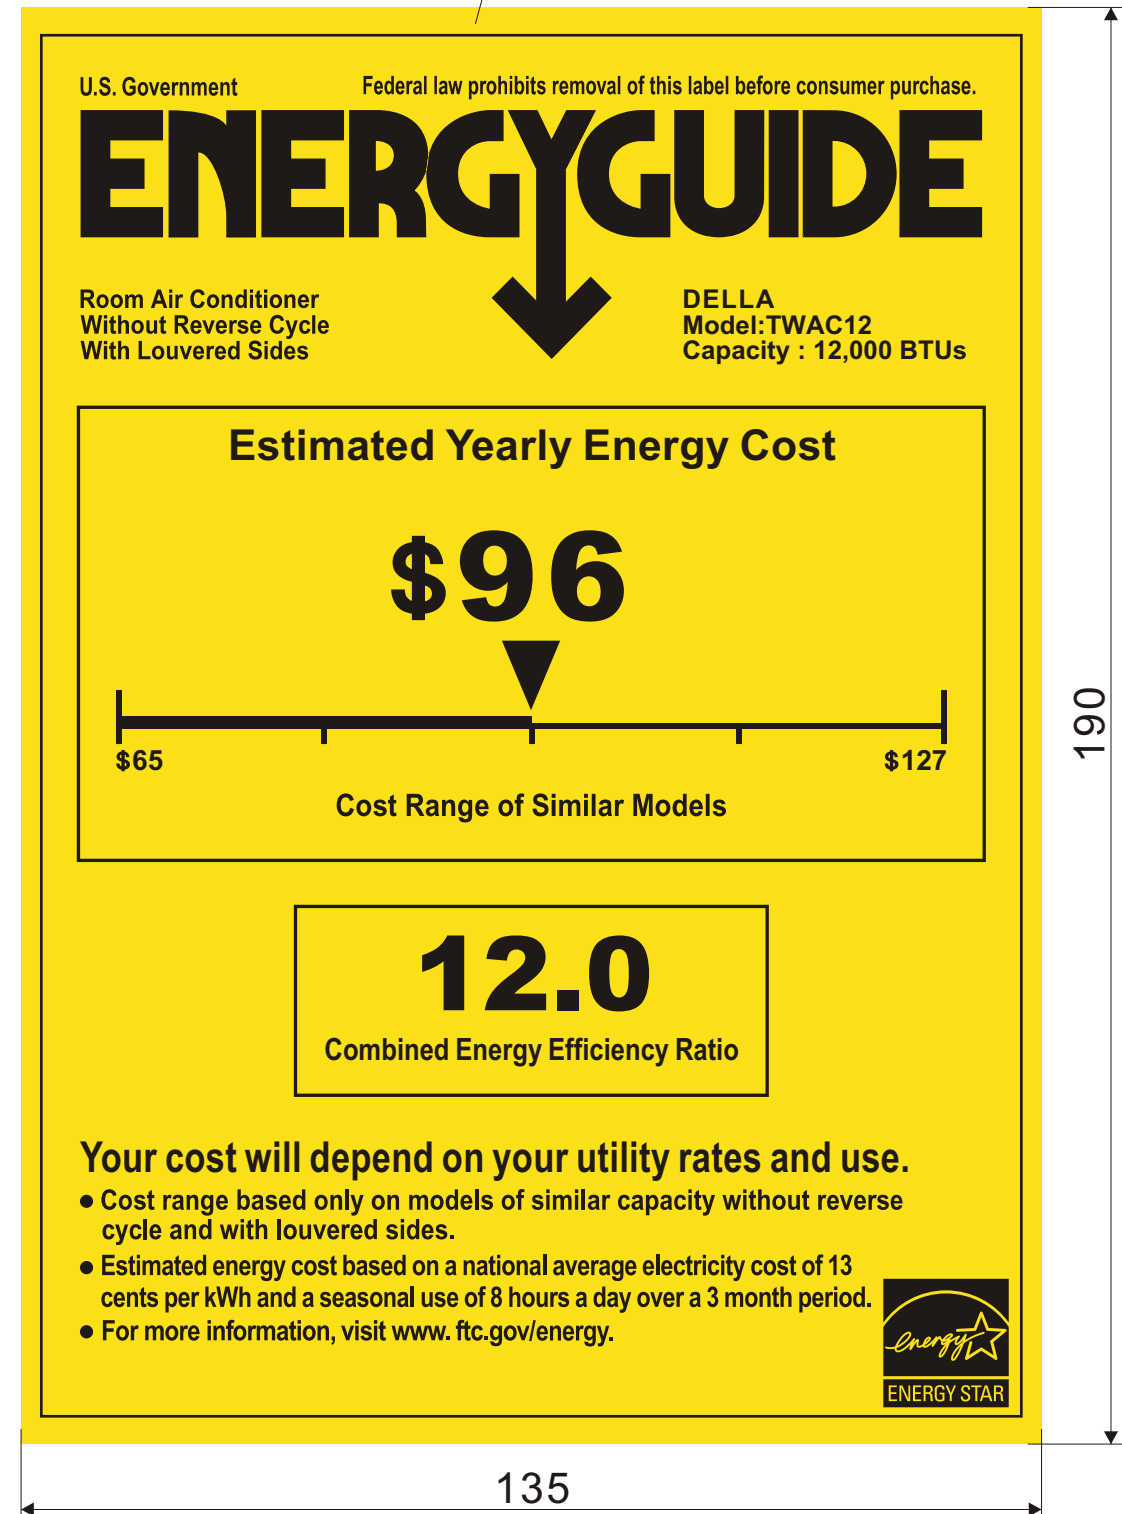

115V 12K

黄色底