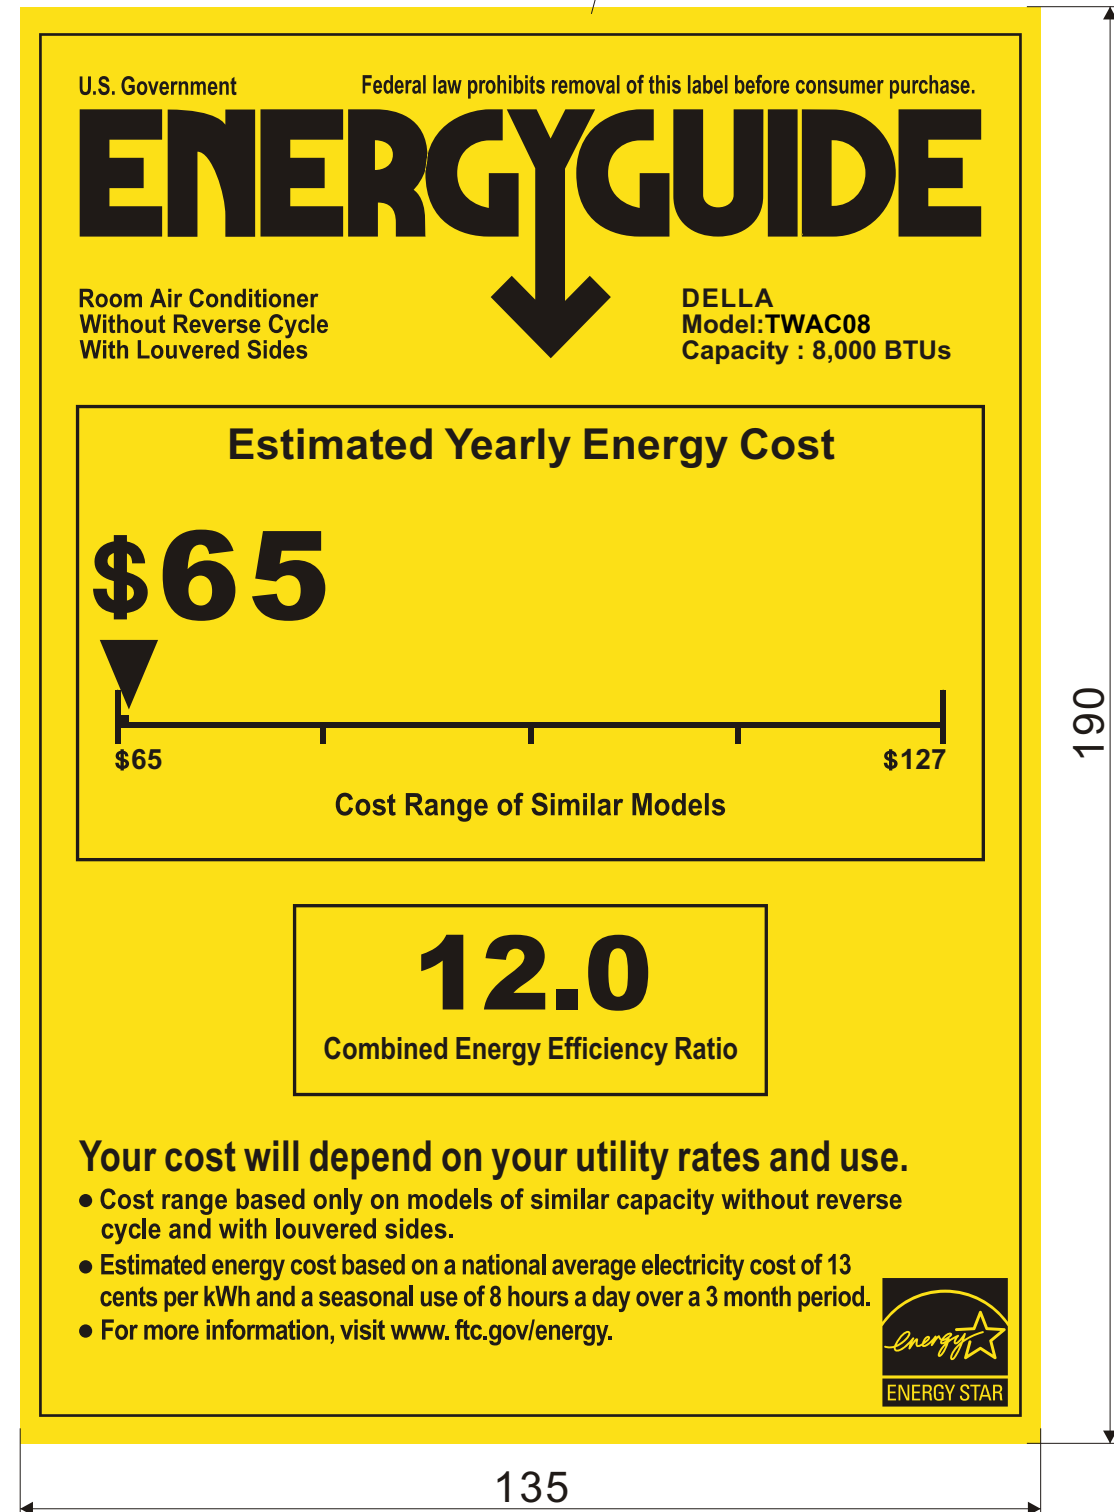

115V 6K
黄色底

190

135

115V 8K

黄色底

115V 10K

黄色底

115V 12K