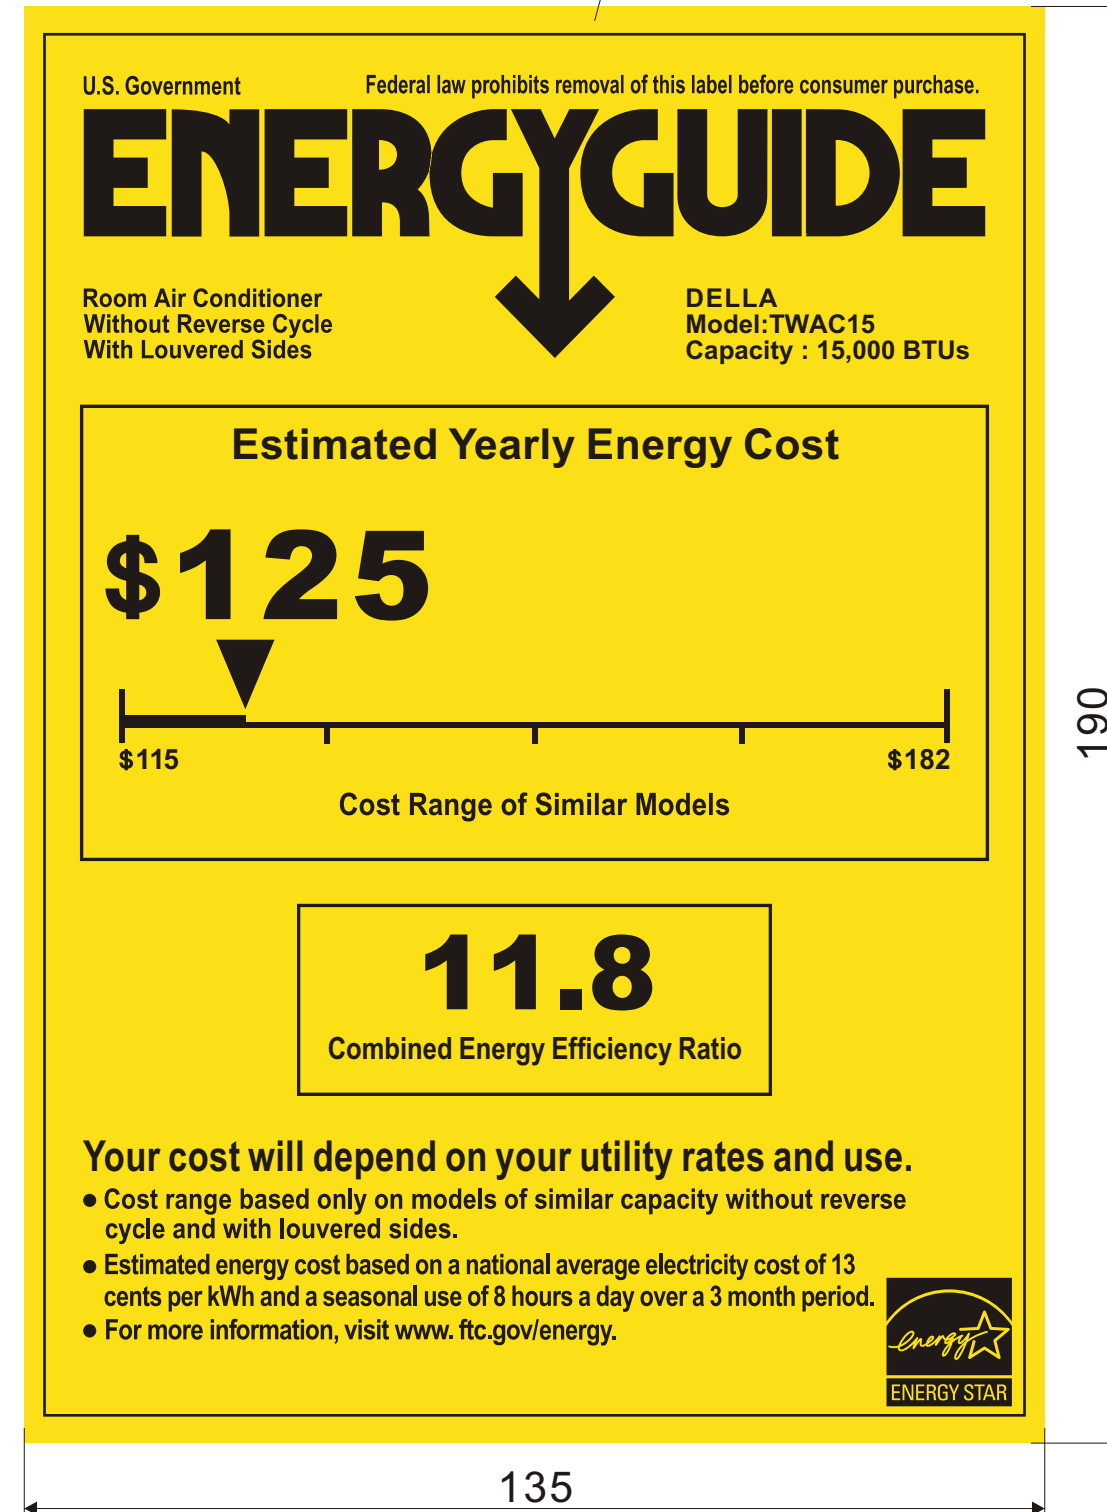

115V 15K

黄色底

190

135